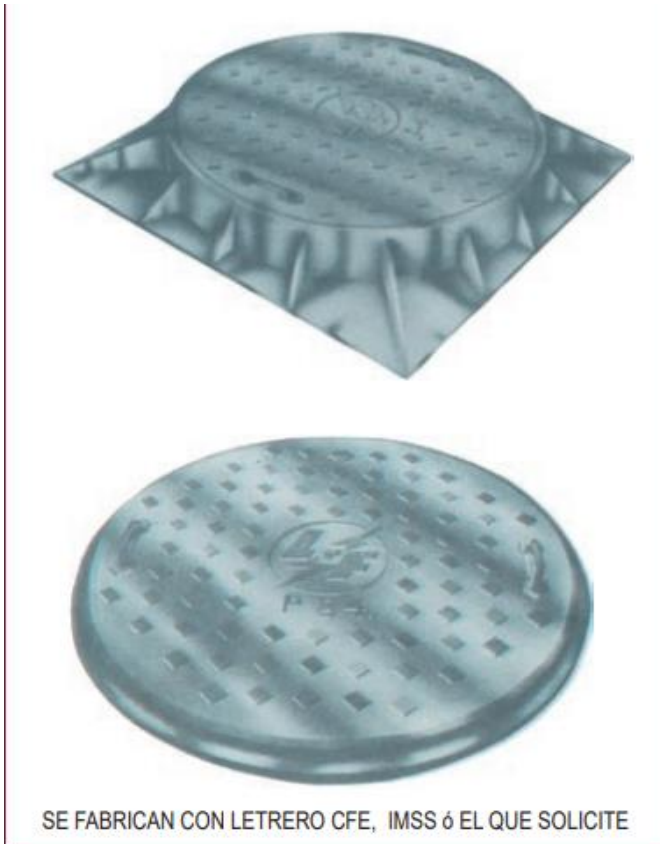

ALESMA GRUPO INTEGRAL, S.A. DE C.V.

ARO Y MARCO CON TAPA P-84

AV. RENO LT 47 MZA 187, COL. LOS OLIVOS, ALCALDIA TLAHUAC, C.P. 13210, CDMX

TEL OFICINA: 557155.1175
557095.7419

MOVIL: 558813.3792

SITIO WEB: WWW.ALESMA.MX