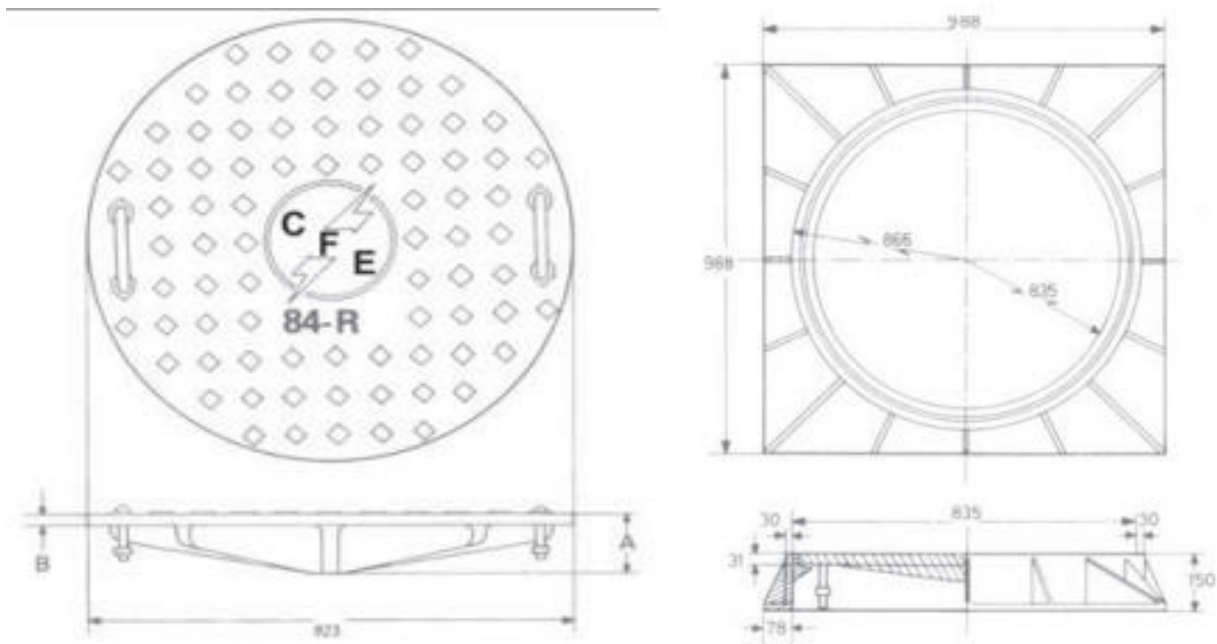

ALESMA GRUPO INTEGRAL, S.A. DE C.V.

TAPAS P-84 Y 84-R

DIMENSIONES EN mm PESO EN Kg	A	B	PESO
TAPA P-84 SOLA	56	19	75
TAPA P-84-R SOLA	150	30	150
ARO P-84 SOLO			50
MARCO P-84 SOLO			509

AV. RENO LT 47 MZA 187, COL. LOS OLIVOS, ALCALDIA TLAHUAC, C.P. 13210, CDMX