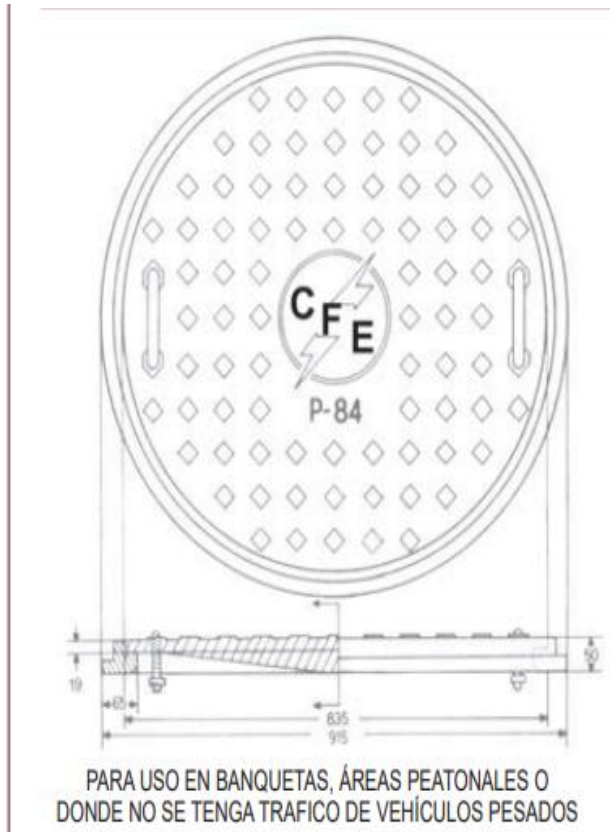

ALESMA GRUPO INTEGRAL, S.A. DE C.V.

ARO Y MARCO CON TAPA P-84

AV. RENO LT 47 MZA 187, COL. LOS OLIVOS, ALCALDIA TLAHUAC, C.P. 13210, CDMX

TEL OFICINA: 557155.1175
557095.7419

MOVIL: 558813.3792

SITIO WEB: WWW.ALESMA.MX