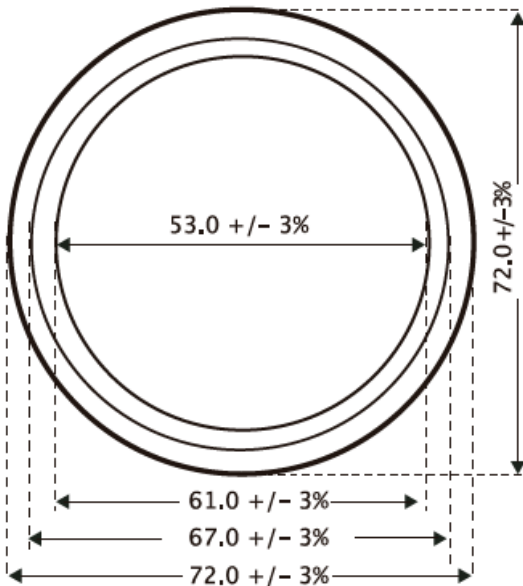

BROCAL Y TAPA ABIERTO PARA POZO DE VISTA EN 45 KG

DATOS TECNICOS	
PESO	TAPA 21 KG BROCAL 24 KG
USO	TRAFICO LIGERO
4 CAPTACIONES	
RESISTENCIA ALA FLEXION	5,000 KG
COLOR Y LOGOTIPO DE ACUERDO CON SUS NECESIDADES	