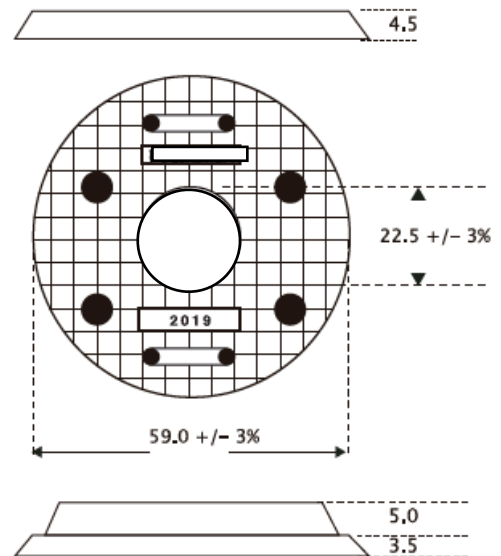

BROCAL Y TAPA ABIERTO PARA POZO DE VISTA EN 45 KG

DATOS TECNICOS	
PESO	TAPA 21 KG BROCAL 24 KG
USO	TRAFICO LIGERO
4 CAPTACIONES	
RESISTENCIA ALA FLEXION	5,000 KG
COLOR Y LOGOTIPO DE ACUERDO CON SUS NECESIDADES	