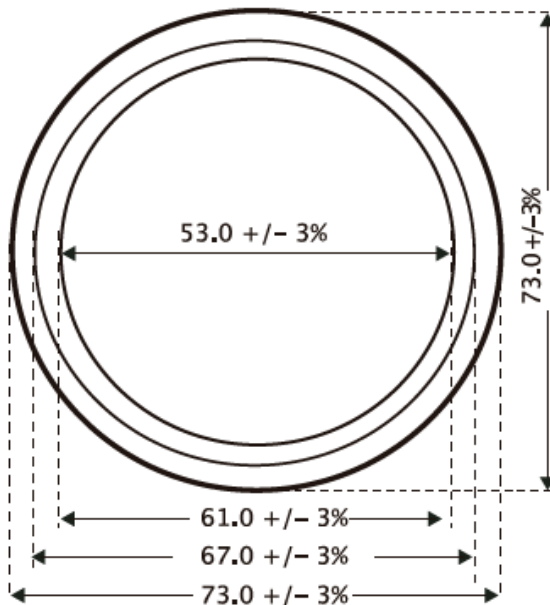

**BROCAL Y TAPA ABIERTO PARA POZO DE VISTA EN 65 KG**

DATOS TECNICOS	
PESO	TAPA 35 KG BROCAL 30 KG
USO	TRAFICO MEDIO
4 CAPTACIONES	
RESISTENCIA ALA FLEXION	10,000KG
COLOR Y LOGOTIPO DE ACUERDO CON SUS NECESIDADES	

Acotaciones:cm.