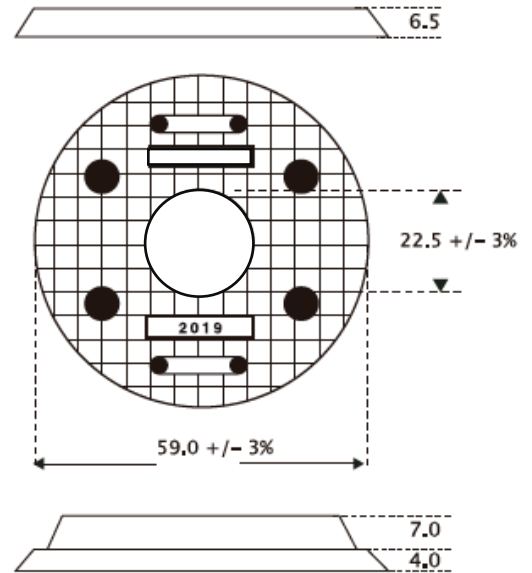

**BROCAL Y TAPA ABIERTO PARA POZO DE VISTA EN 65 KG**

DATOS TECNICOS	
PESO	TAPA 35 KG BROCAL 30 KG
USO	TRAFICO MEDIO
4 CAPTACIONES	
RESISTENCIA ALA FLEXION	10,000KG
COLOR Y LOGOTIPO DE ACUERDO CON SUS NECESIDADES	

Acotaciones:cm.