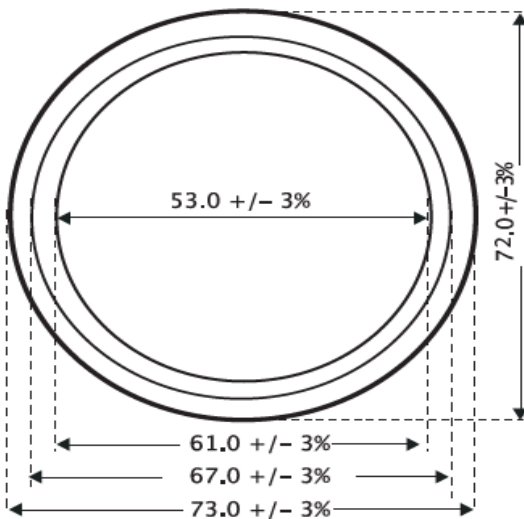

BROCAL Y TAPA CIEGO PARA POZO DE VISTA EN 47 KG REFORZADO

DATOS TECNICOS	
PESO	TAPA 23 KG BROCAL 24 KG
USO	TRAFICO LIGERO
RESISTENCIA ALA FLEXION	10,000 KG
COLOR Y LOGOTIPO DE ACUERDO CON SUS NECESIDADES	

Acotaciones:cm.