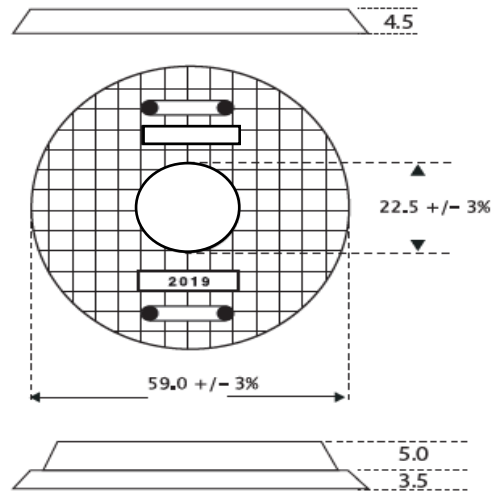

BROCAL Y TAPA CIEGO PARA POZO DE VISTA EN 47 KG REFORZADO

DATOS TECNICOS	
PESO	TAPA 23 KG BROCAL 24 KG
USO	TRAFICO LIGERO
RESISTENCIA ALA FLEXION	10,000 KG
COLOR Y LOGOTIPO DE ACUERDO CON SUS NECESIDADES	

Acotaciones:cm.