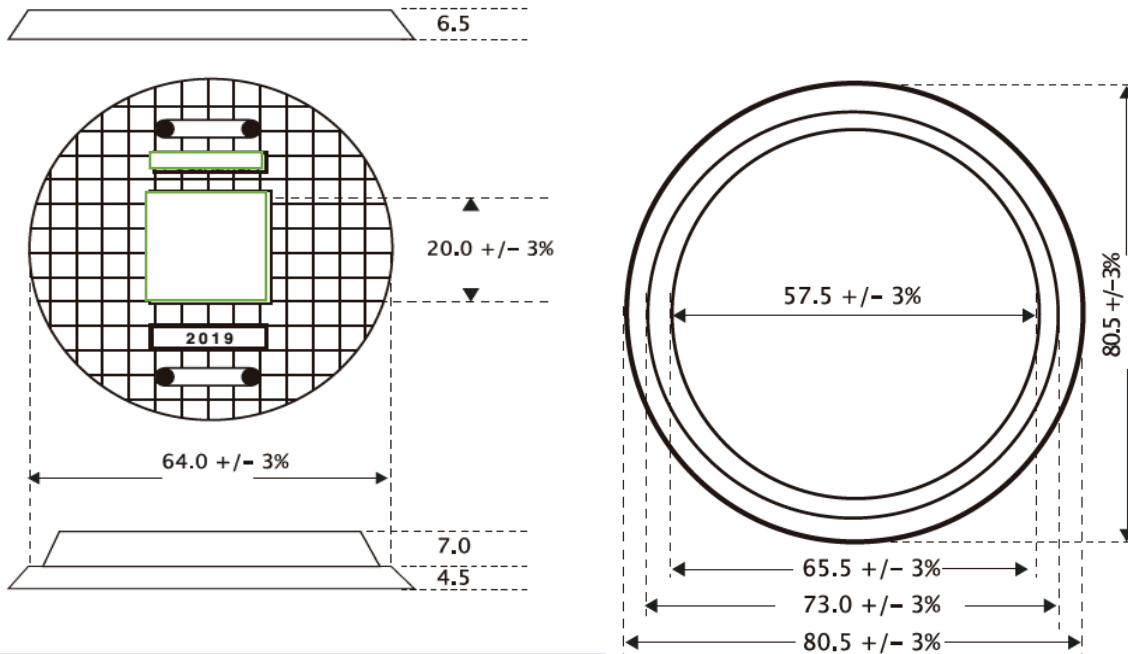

BROCAL Y TAPA CIEGO PARA POZO DE VISTA EN 82 KG

DATOS TECNICOS	
PESO	TAPA 42 KG BROCAL 40 KG
USO	TRAFICO PESADO
RESISTENCIA A LA FLEXION	20,000 KG
LOGOTIPO	20.0 CM 44.0 CM
COLOR Y LOGOTIPO DE ACUERDO CON SUS NECESIDADES	